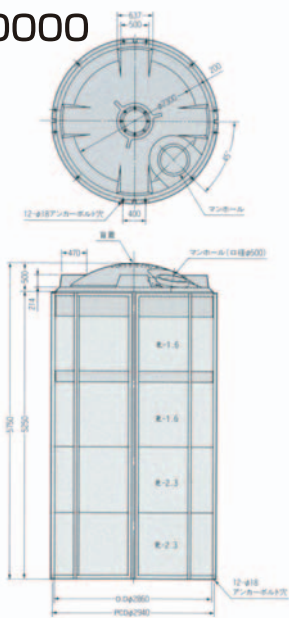

製品図

MC-30000