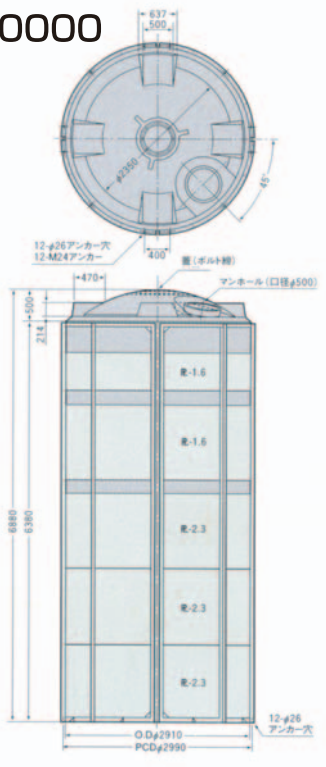

# MCタンク

大容量・高比重液に  
最適な補強枠付の  
密閉丸型タイプ

## 製品図

MC-40000