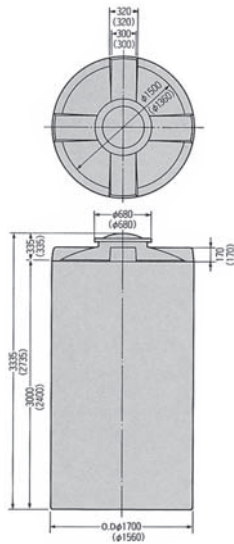

CT-タンク製品図 ( )は4000

CT-6000

CT-4000

CT型タンク規格表

製品寸法は±1.5%程度誤差が生じることがあります。(単位:mm)

品番	容量ℓ	外径φ	胴部高さ	全高	鏡部高さ	マンホール 内径φ	アンカー プレート	備考
CT-10000	10,000	2,000	3,600	3,960	360	500	6ヶ所	密閉型 発砲三重層
CT-6000	6,000	1,700	3,000	3,335	335	500	4ヶ所	
CT-4000	4,000	1,560	2,400	2,735	335	500	4ヶ所	

■タンク製品使用上の注意 ●アンカーボルトの先打ちはしないでください。
●タンクの目盛りは目安としてご使用ください。